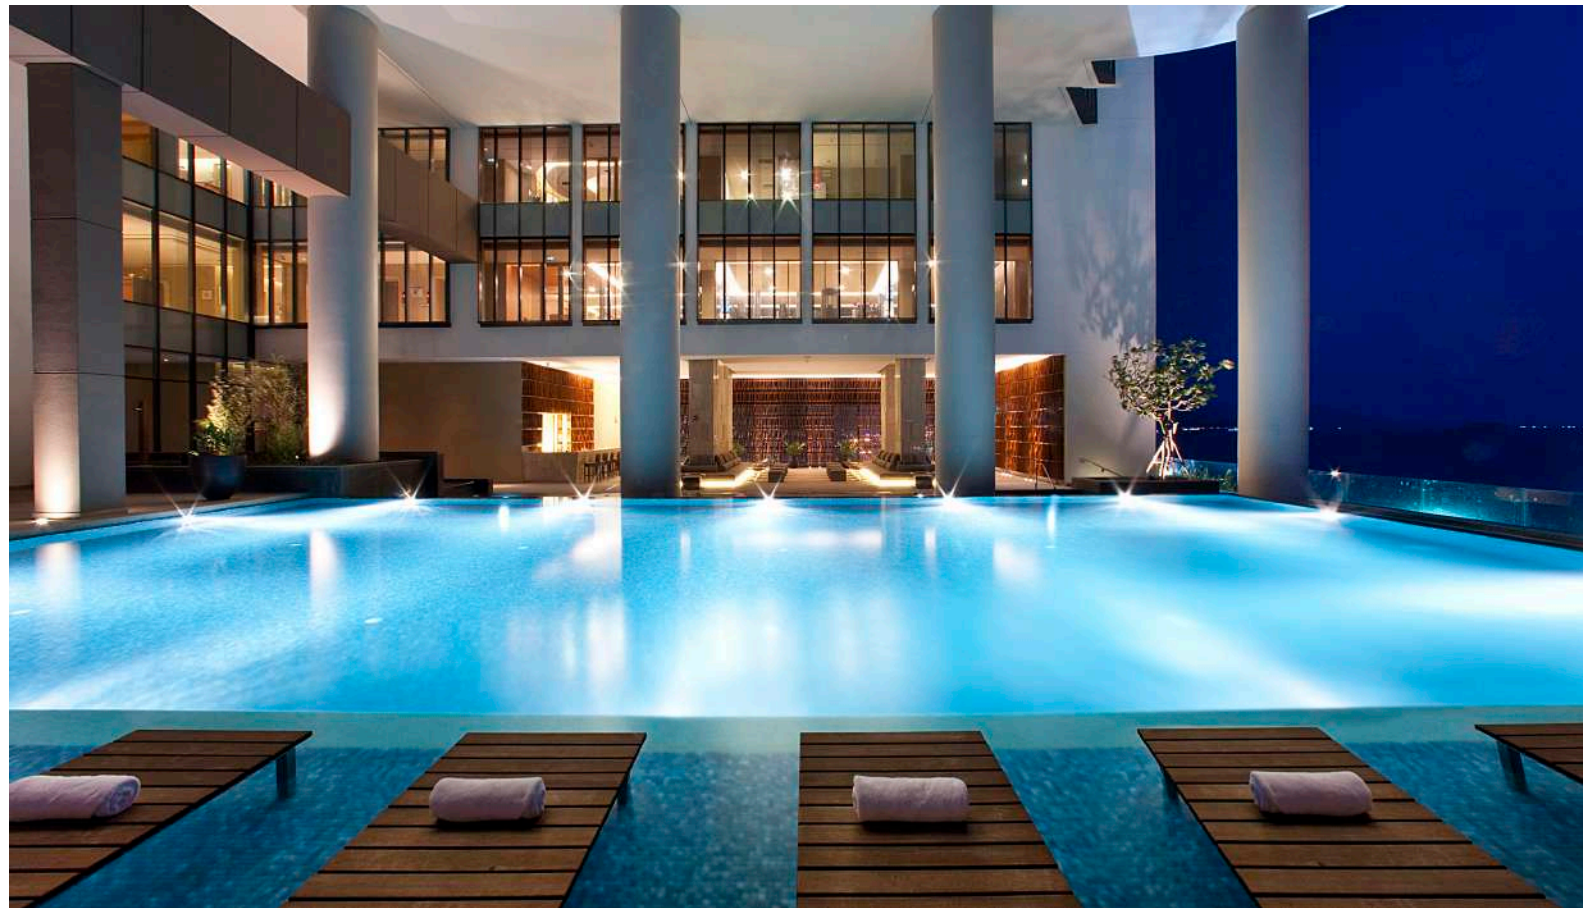

Cung cấp, lắp đặt đèn trang trí. Chế tạo đèn trang trí theo thiết kế.

2013

SHERATON NHA TRANG HOTEL & SPA - NHA TRANG

Lumino Design (Malaysia)

Lighting Designer | Thiết kế chiếu sáng

Supplied and installed architectural lighting. Supplied facade lighting fixture.