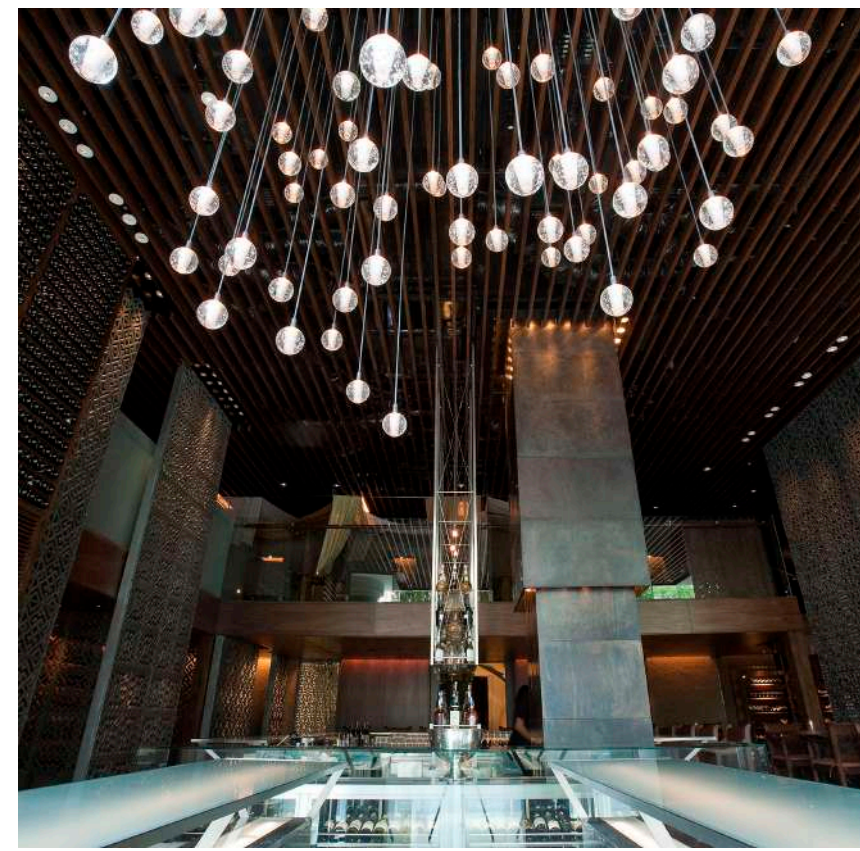

Cung cấp đèn kiến trúc. Chế tạo đèn trang trí theo thiết kế.

2010

TANDOOR RESTAURANT - HO CHI MINH CITY

Supplied architectural lighting fixtures.

Cung cấp đèn kiến trúc.

2015

PALAZZO CLUB - HO CHI MINH CITY