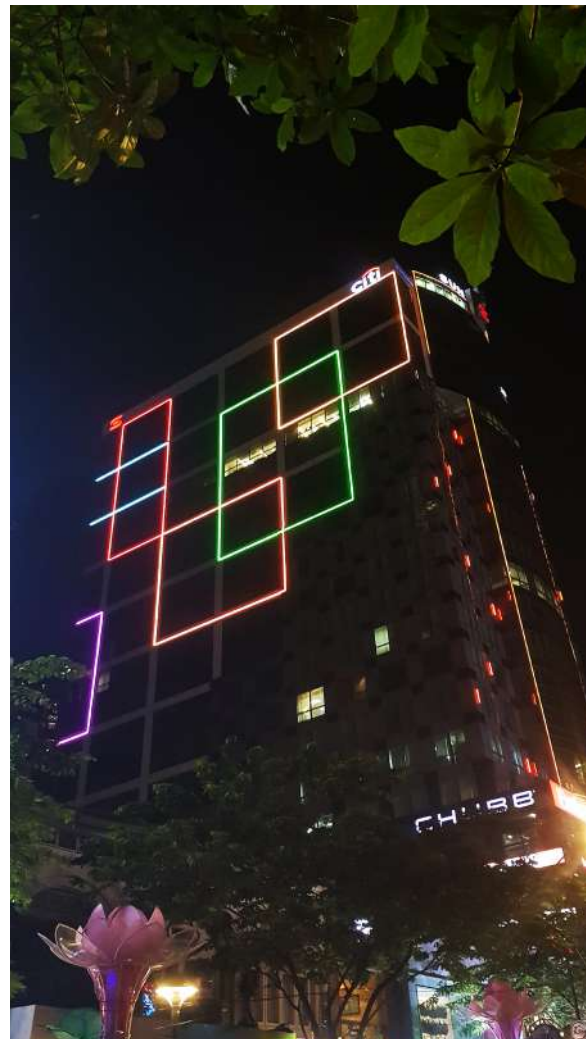

Cung cấp đèn kiến trúc.

SUN WAH TOWER - HO CHI MINH CITY

Provided lighting solution and installed facade lighting.
 Cung cấp giải pháp và lắp đặt đèn chiếu sáng mặt tiền.

2018 (Upgrade)

EMASI NAM LONG SCHOOL - HO CHI MINH CITY