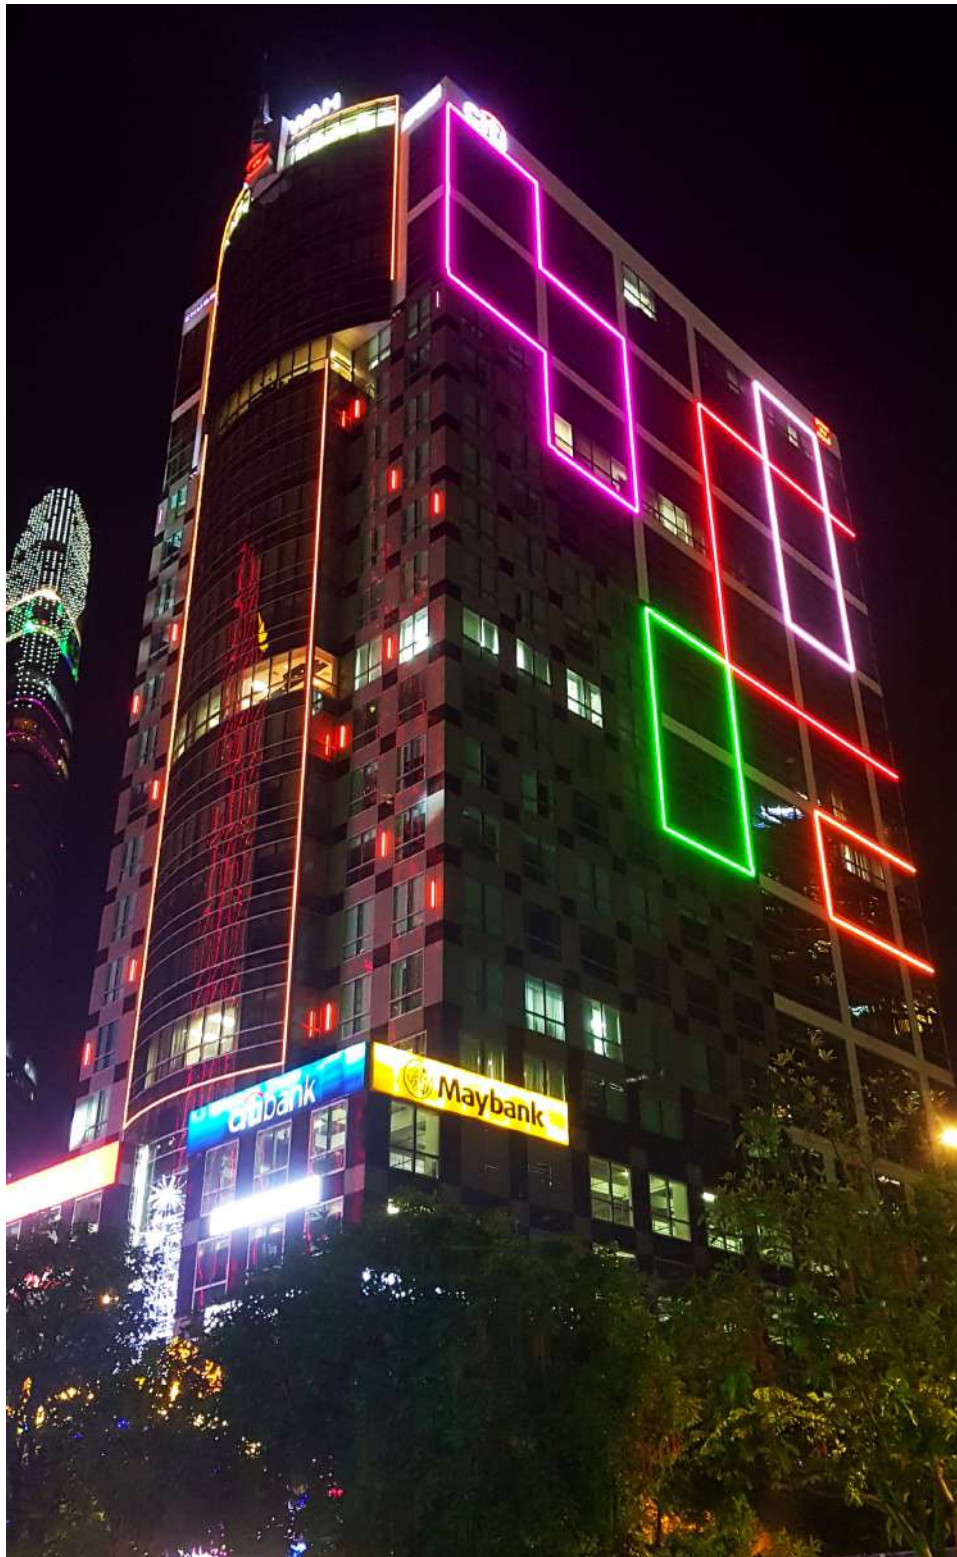

Cung cấp đèn kiến trúc.

SUN WAH TOWER - HO CHI MINH CITY

Provided lighting solution and installed facade lighting.
 Cung cấp giải pháp và lắp đặt đèn chiếu sáng mặt tiền.

2018 (Upgrade)

EMASI NAM LONG SCHOOL - HO CHI MINH CITY