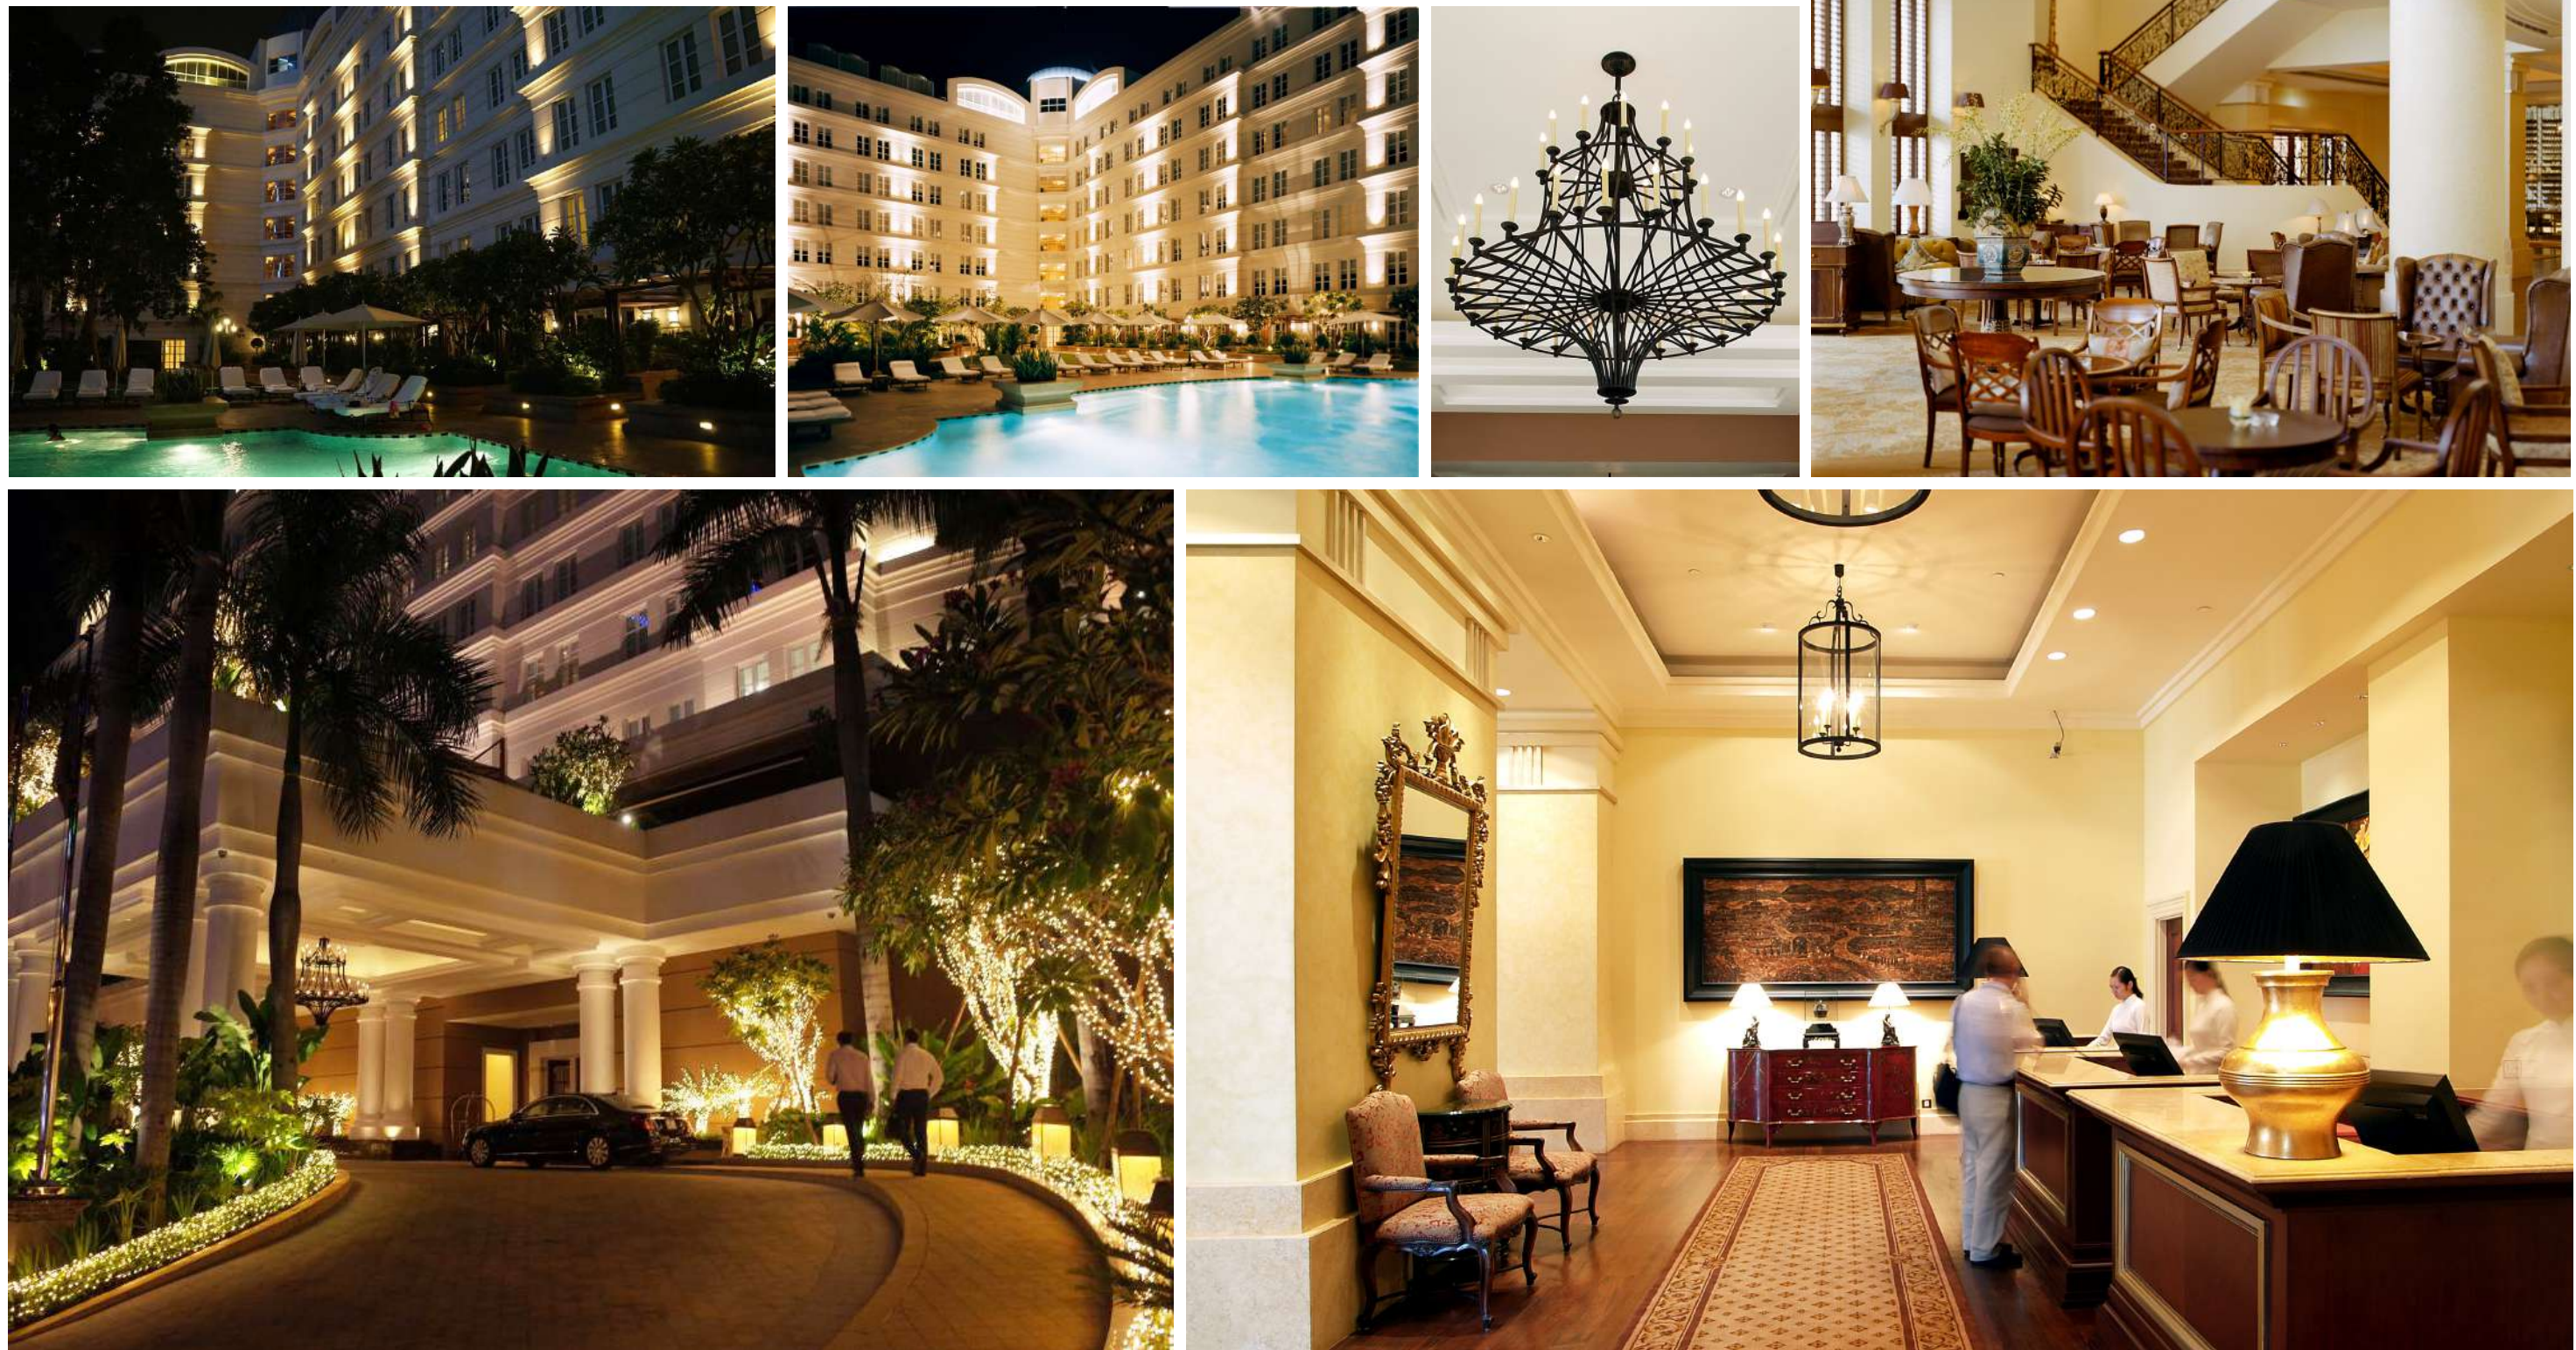

PARK HYATT SAIGON - HO CHI MINH CITY

Environment Design Consultants (EDC - Malaysia) - Interior Designer | Thiết kế nội thất
Lumino Design (Malaysia) - Lighting Designer | Thiết kế chiếu sáng

Supplied and installed decorative and architectural lighting fixtures.
Provided decorative lighting fixtures with custom designs.

Cung cấp lắp đặt đèn trang trí, đèn kiến trúc. Chế tạo đèn trang trí theo thiết kế.

2005