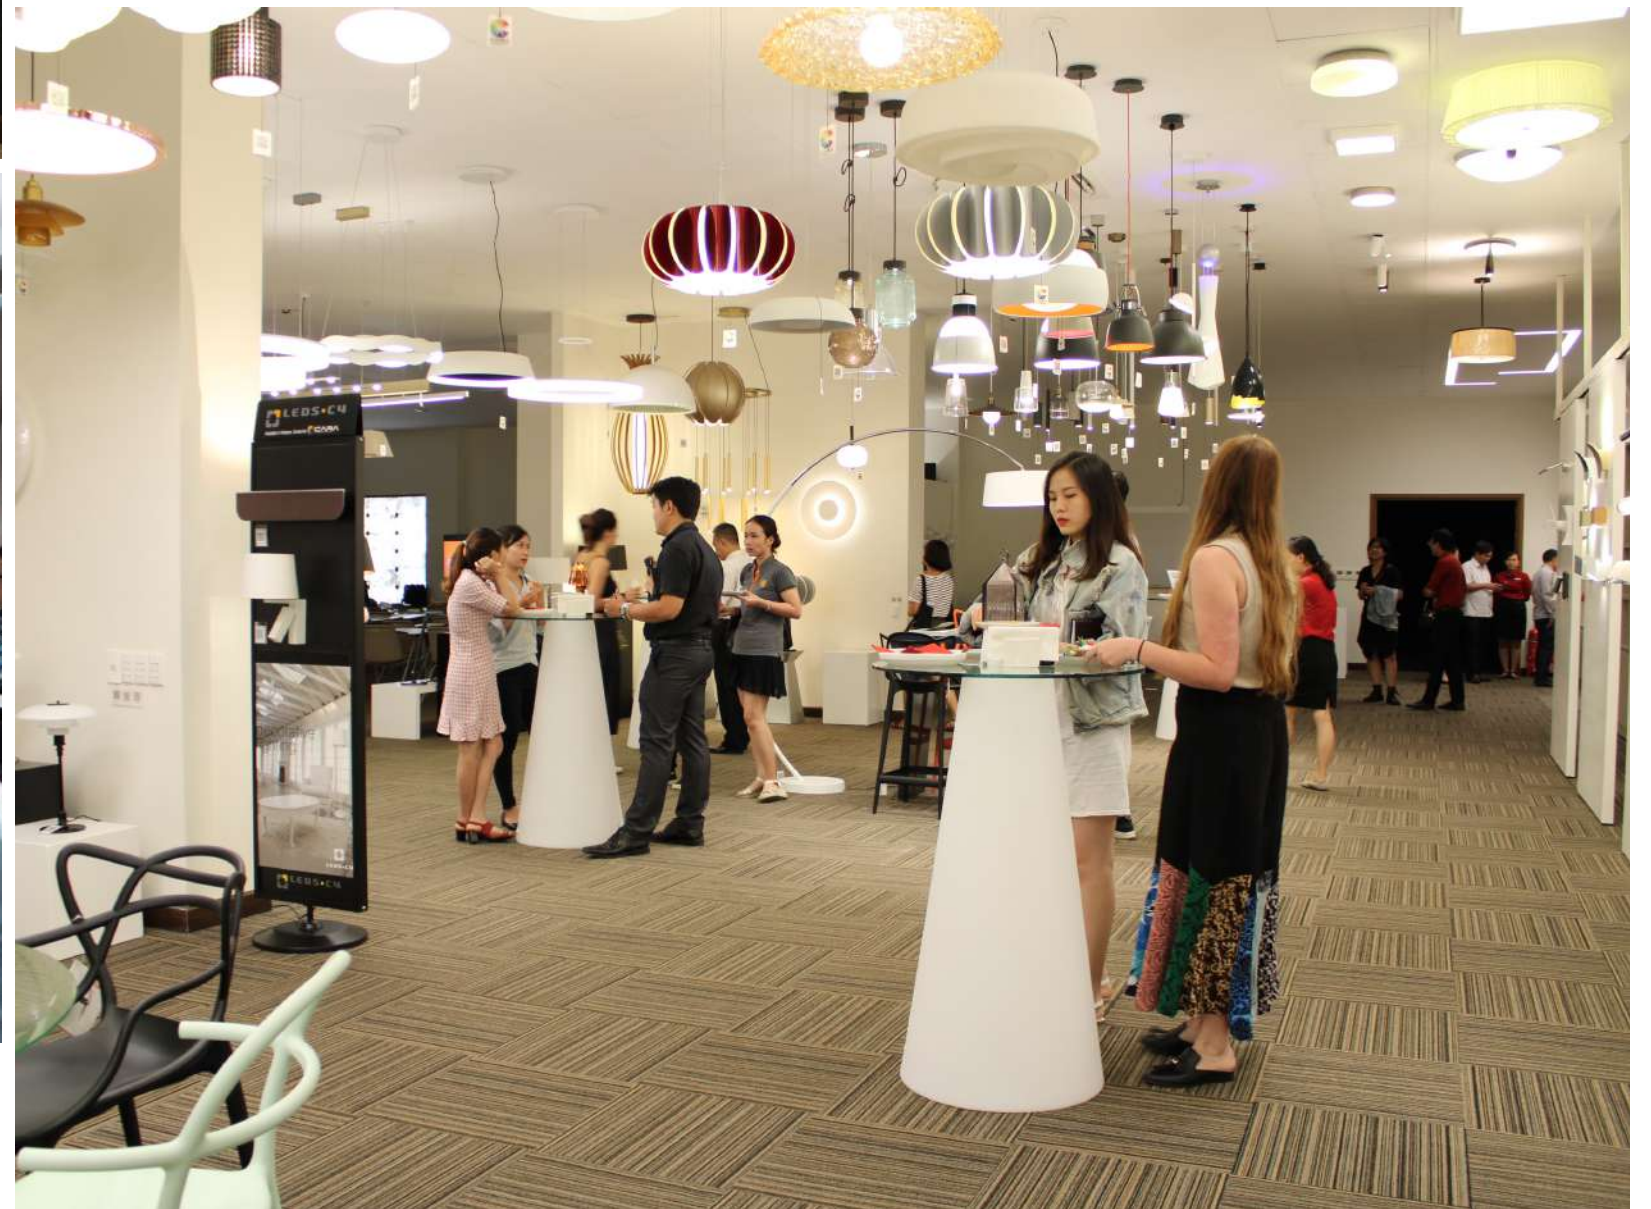

Lighting seminar - This is a regular activity of CARA lighting, which is updating information and technical in lighting for our clients and partners (designers/ architects/...)

Hội thảo chuyên đề chiếu sáng - Hoạt động thường kì của CARA cung cấp, cập nhật thông tin và kỹ thuật về chiếu sáng cho khách hàng và thiết kế