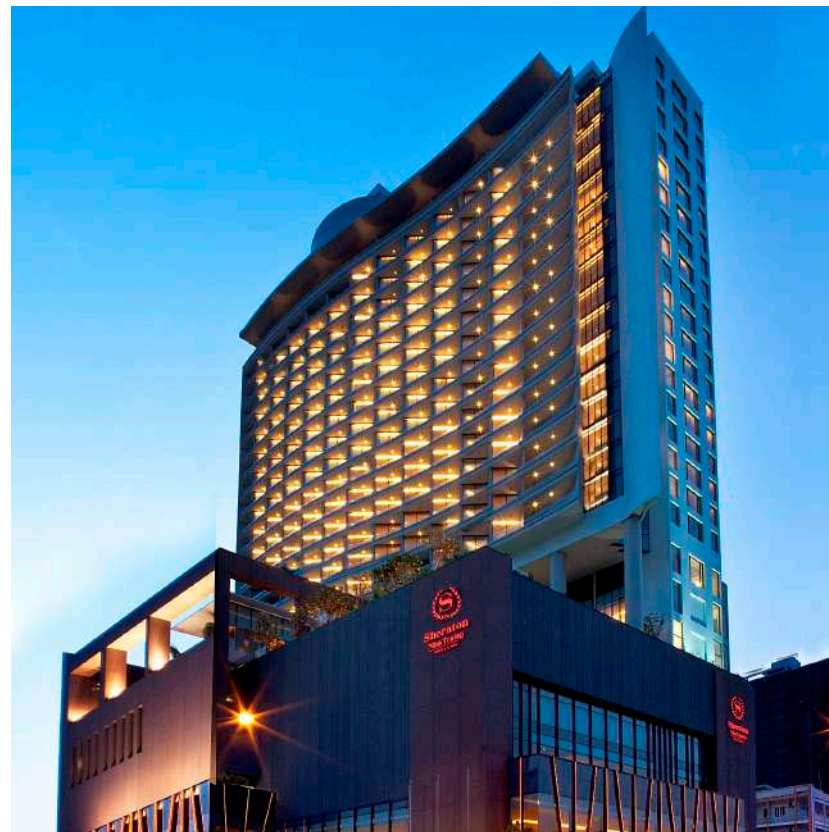

Cung cấp, lắp đặt đèn trang trí. Chế tạo đèn trang trí theo thiết kế.

2013

SHERATON NHA TRANG HOTEL & SPA - NHA TRANG

Lumino Design (Malaysia)

Lighting Designer | Thiết kế chiếu sáng

Supplied and installed architectural lighting. Supplied facade lighting fixture.