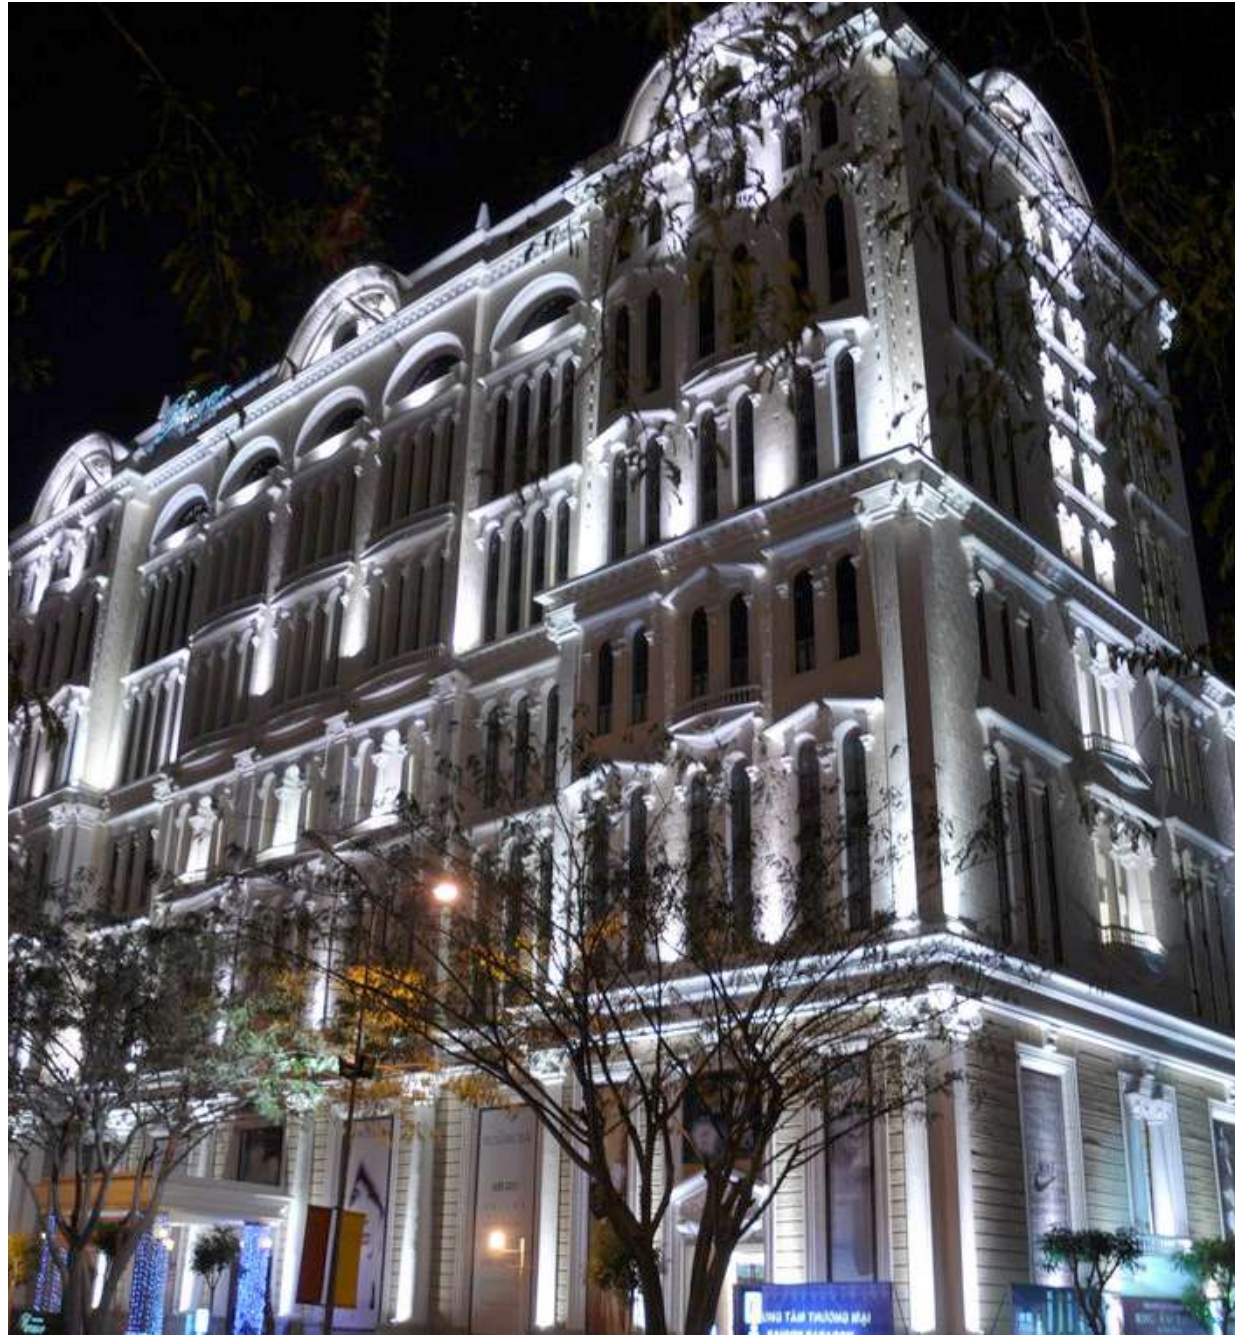

SAIGON PARAGON - HO CHI MINH CITY

Katsuki Design - Architect

*Supplied and installed decorative and architectural lighting.
Provided decorative lighting fixtures with custom designs.
Provided lighting solution and installed facade lighting.*

Cung cấp lắp đặt đèn trang trí, đèn kiến trúc.

Chế tạo đèn trang trí theo thiết kế.

Cung cấp giải pháp và lắp đặt đèn chiếu sáng mặt tiền.

2008