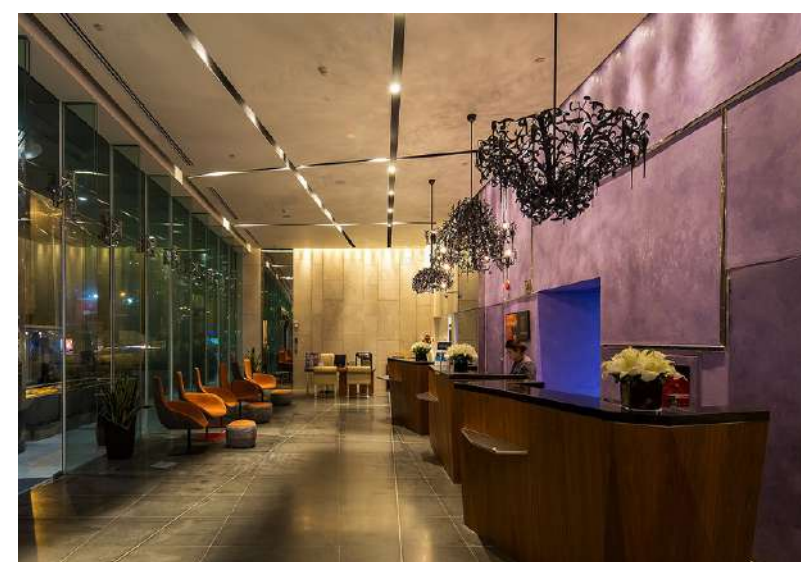

Cung cấp, lắp đặt đèn trang trí. Chế tạo đèn trang trí theo thiết kế.

2013

SHERATON NHA TRANG HOTEL & SPA - NHA TRANG

Lumino Design (Malaysia)

Lighting Designer | Thiết kế chiếu sáng

Supplied and installed architectural lighting. Supplied facade lighting fixture.