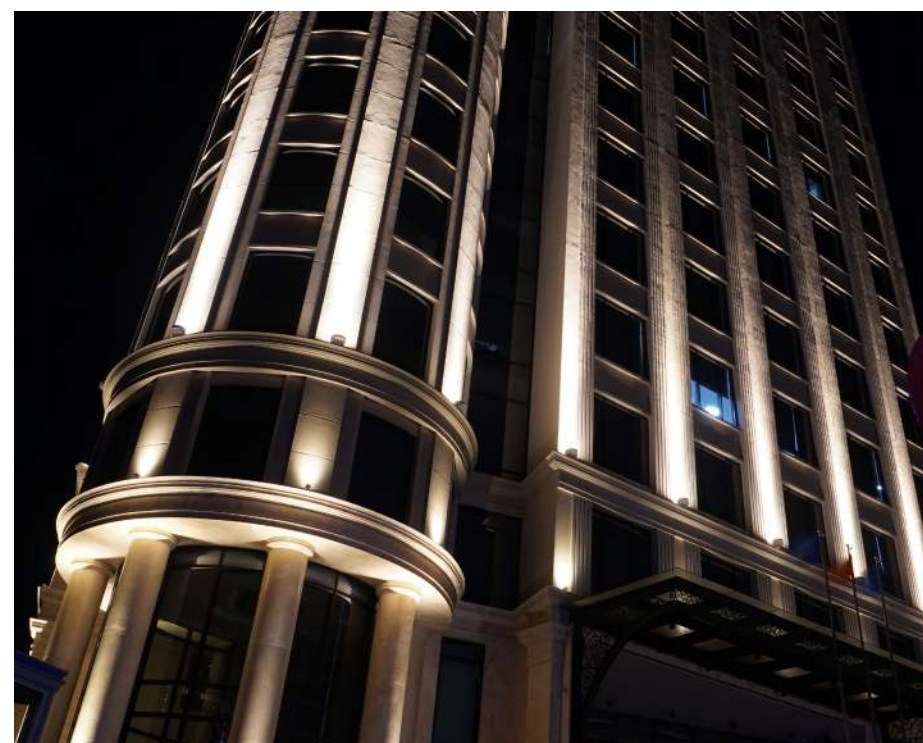

Cung cấp giải pháp và lắp đặt đèn chiếu sáng mặt tiền.

2018

SAIGON TOWER - HO CHI MINH CITY

Provided lighting solution and installed facade lighting.

Cung cấp giải pháp và lắp đặt đèn chiếu sáng mặt tiền.