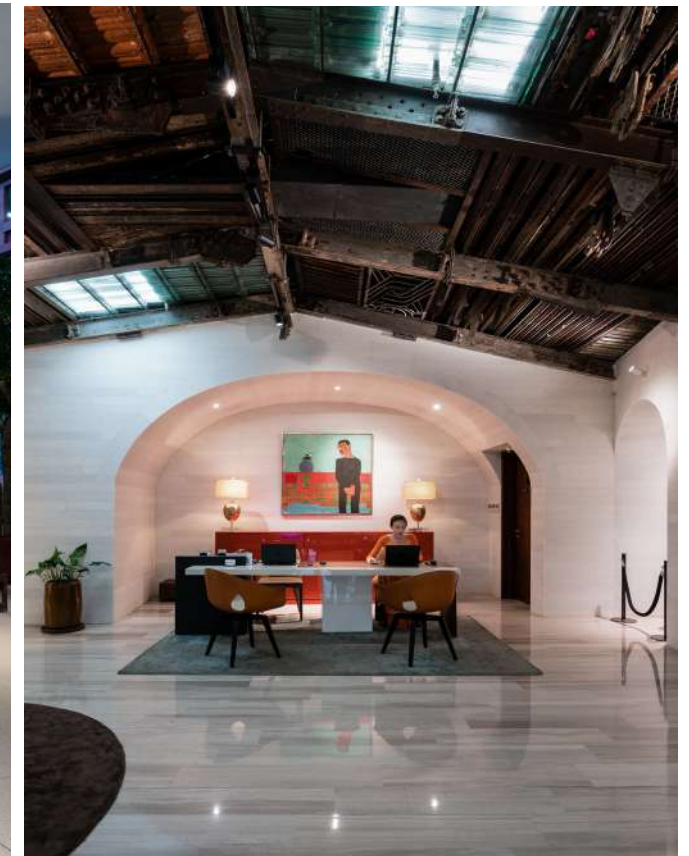

AQUA MEKONG

Noor Design (Viet Nam)
Interior Designer | Thiết kế nội thất
Supplied architectural lighting fixtures.

Cung cấp đèn kiến trúc.

2014

THE MYST HOTEL - HO CHI MINH CITY

A 21 STUDIO
Designer | Thiết kế
Supplied architectural lighting.

Cung cấp đèn kiến trúc chuyên dùng.

2016