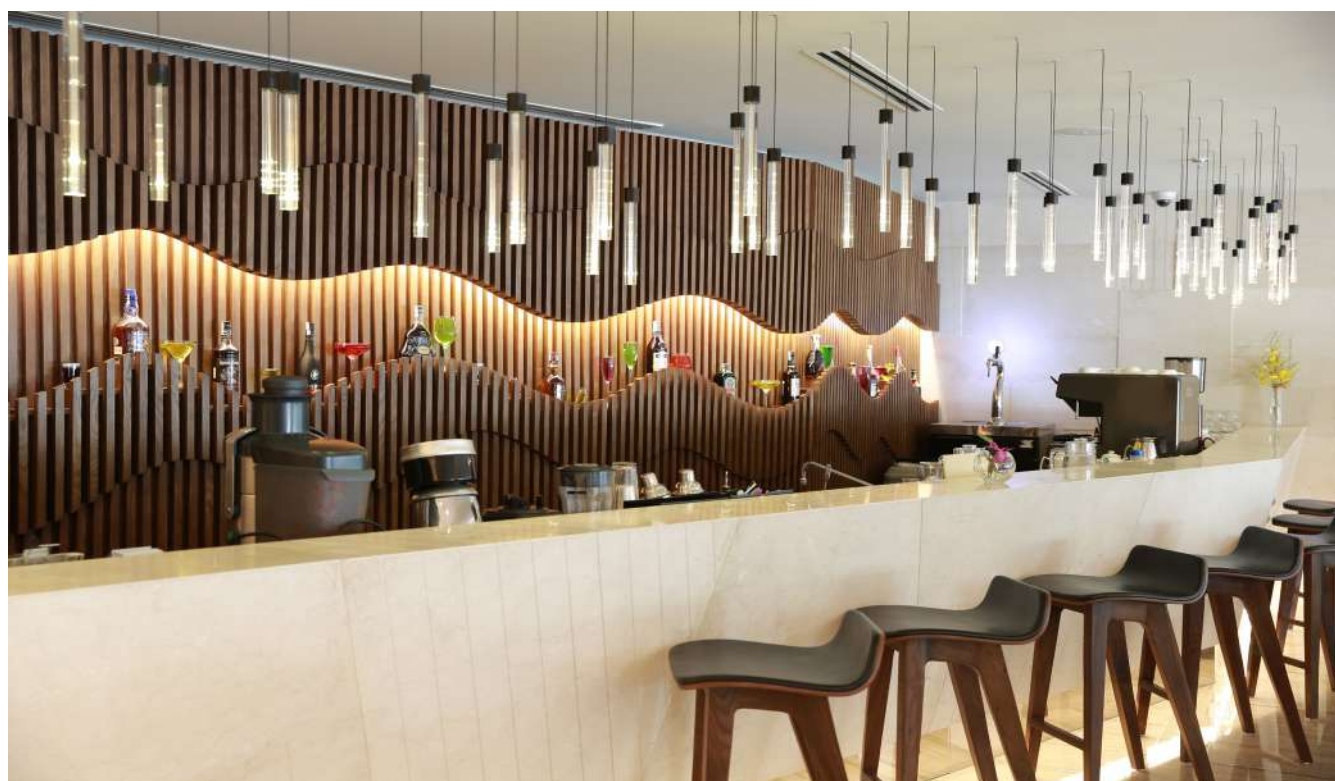

Cung cấp lắp đặt đèn trang trí, đèn kiến trúc. Chế tạo đèn trang trí theo thiết kế.

2006

LIBERTY CENTRAL SAIGON RIVERSIDE HOTEL - HO CHI MINH CITY

Kaze Design (Viet Nam)

Interior Designer | Thiết kế nội thất