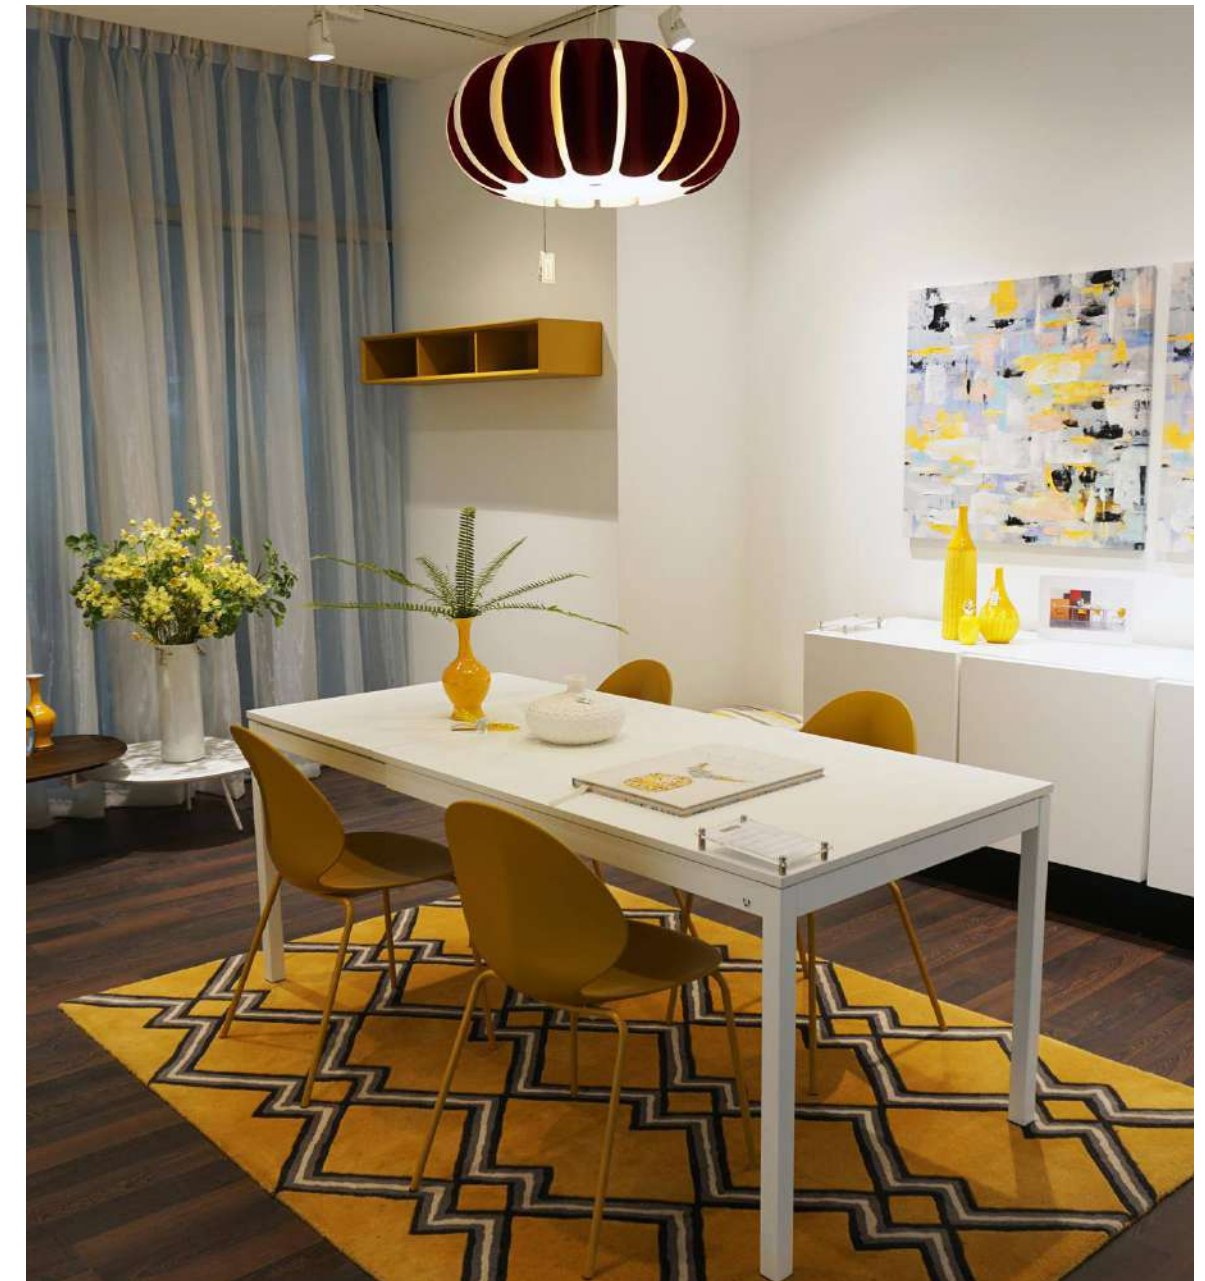

AKA'S INTERNATIONAL BRANDS

Supplied and installed architectural lighting fixtures.

Cung cấp và lắp đặt đèn kiến trúc.