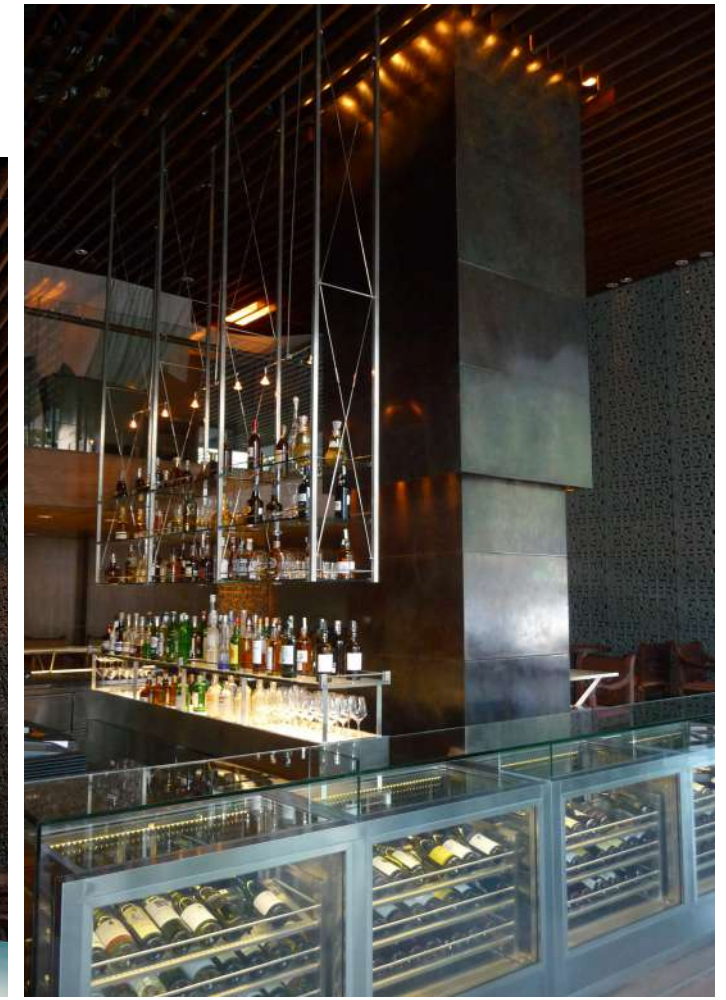

Cung cấp đèn kiến trúc. Chế tạo đèn trang trí theo thiết kế.

2010

TANDOOR RESTAURANT - HO CHI MINH CITY

Supplied architectural lighting fixtures.

Cung cấp đèn kiến trúc.

2015

PALAZZO CLUB - HO CHI MINH CITY