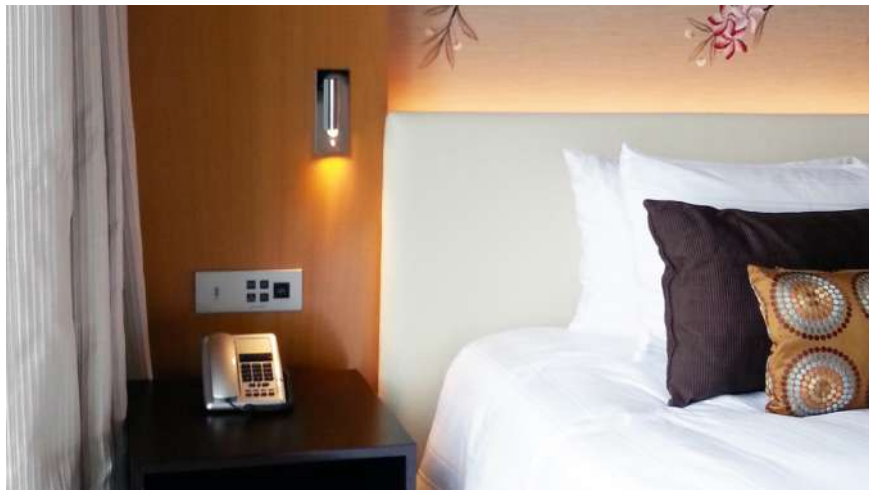

LOTTE HOTEL – HA NOI

*Wilson Associates (Singapore)
Hirsch Bedner Associates (HBA - USA)*

Interior Designer | Thiết kế nội thất

Produced, supplied and installed custom made decorative light.

Chế tạo, cung cấp và lắp đặt đèn trang trí theo thiết kế.

2014