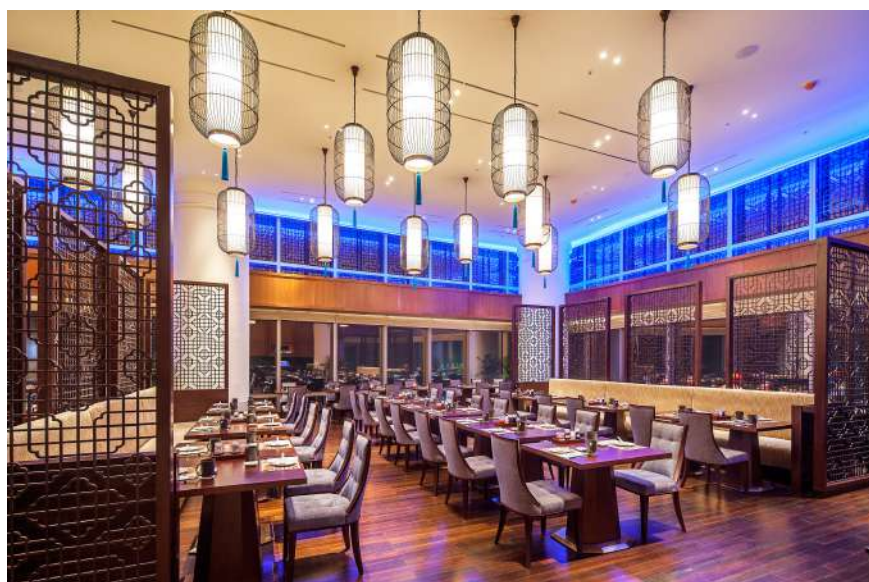

LOTTE HOTEL – HA NOI

*Wilson Associates (Singapore)
Hirsch Bedner Associates (HBA - USA)*

Interior Designer | Thiết kế nội thất

Produced, supplied and installed custom made decorative light.

Chế tạo, cung cấp và lắp đặt đèn trang trí theo thiết kế.

2014