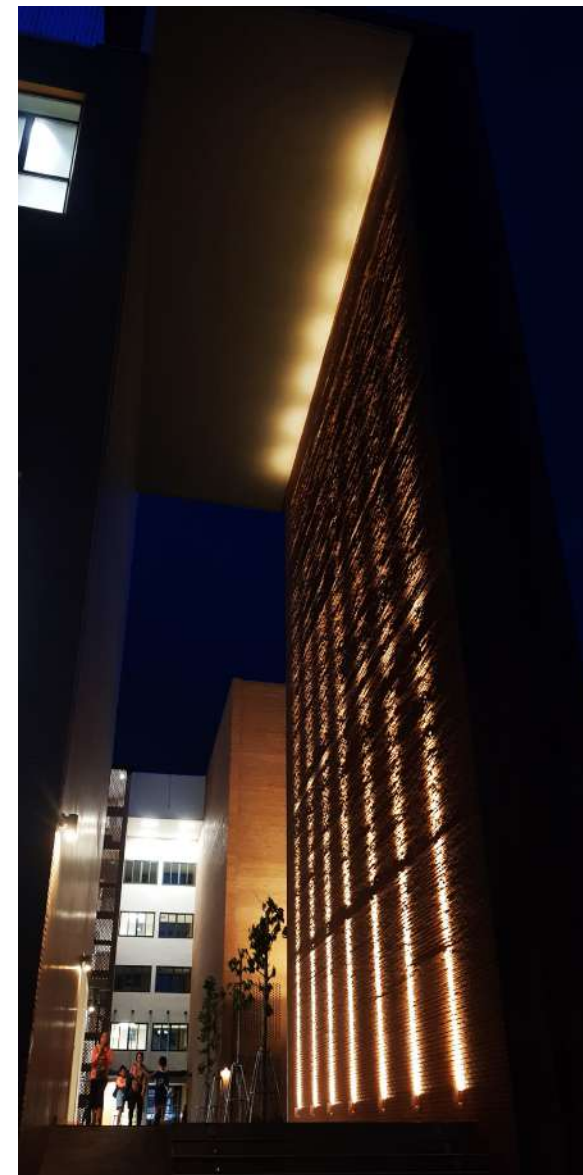

Cung cấp đèn kiến trúc.

SUN WAH TOWER - HO CHI MINH CITY

Provided lighting solution and installed facade lighting.
 Cung cấp giải pháp và lắp đặt đèn chiếu sáng mặt tiền.

2018 (Upgrade)

EMASI NAM LONG SCHOOL - HO CHI MINH CITY