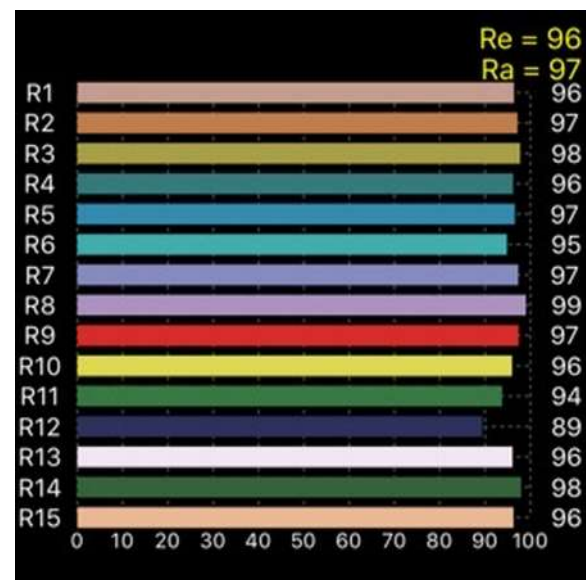

Quality testing machine | Máy kiểm tra chất lượng ánh sáng

Light Lab room - Demo and perform lighting quality in differences | Phòng Light Lab - Trình diễn, phân biệt chất lượng ánh sáng

Showroom CARA

Training/ seminar room | Phòng huấn luyện, hội thảo