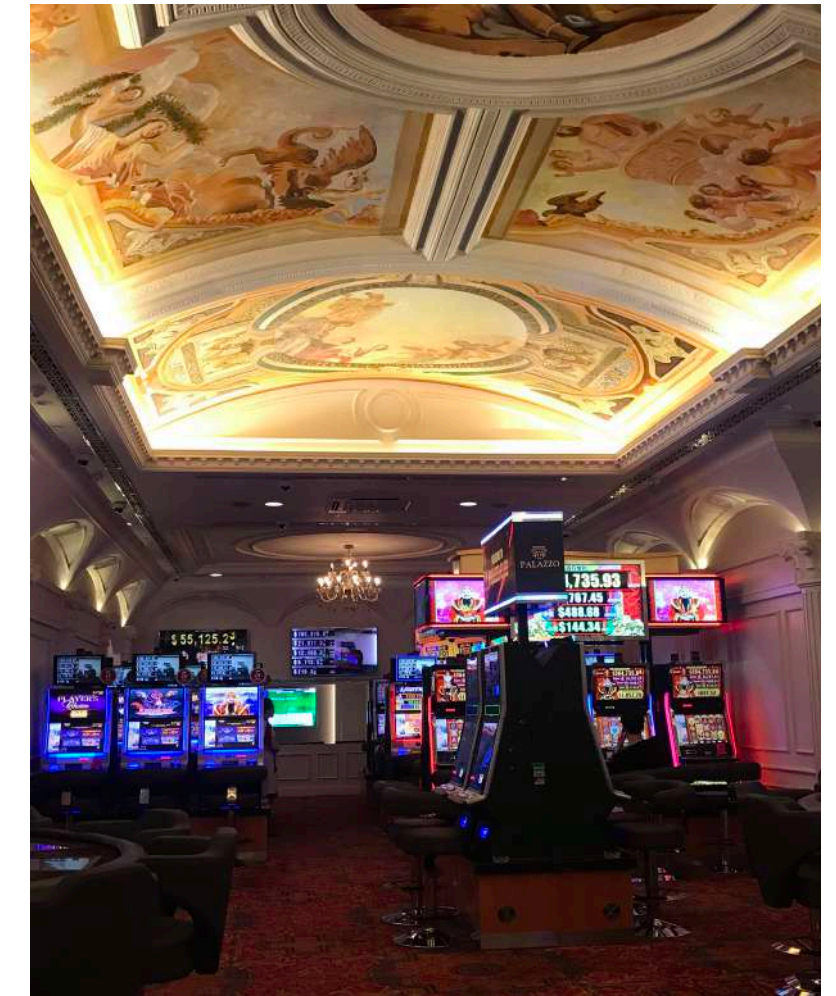

PALAZZO CLUB - HO CHI MINH CITY

*M. DEKOR - Interior Designer | Thiết kế nội thất
Supplied and installed architectural lighting fixtures.*

Provided decorative lighting fixtures with custom designs.

Cung cấp và lắp đặt đèn kiến trúc.

Chế tạo đèn trang trí theo thiết kế.

2017

SQUARE ONE RESTAURANT - HO CHI MINH CITY

*Super Potato (Japan) - Interior Designer | Thiết kế nội thất
Lumino Design (Malaysia) - Lighting Designer | Thiết kế chiếu sáng*

*Supplied and installed decorative and architectural lighting fixtures.
Provided decorative lighting fixtures with custom designs.*

Cung cấp lắp đặt đèn trang trí, đèn kiến trúc.

Chế tạo đèn trang trí theo thiết kế.

2005