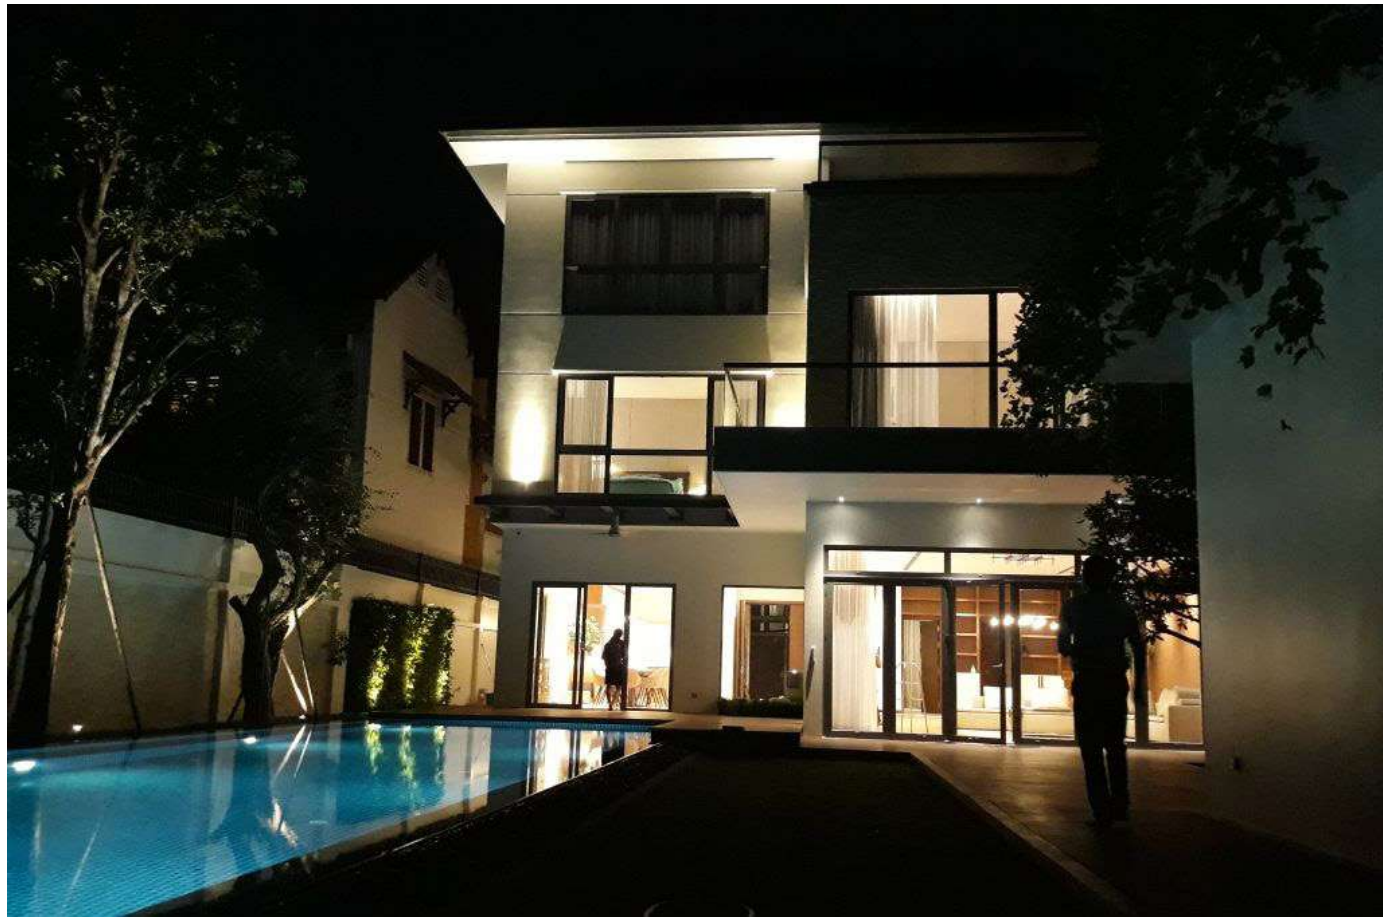

PRIVATE RESIDENCES - HO CHI MINH CITY

Supplied and installed full package decorative and architectural lighting.

Cung cấp lắp đặt trọn gói đèn trang trí, đèn kiến trúc.

PRIVATE RESIDENCES - HO CHI MINH CITY